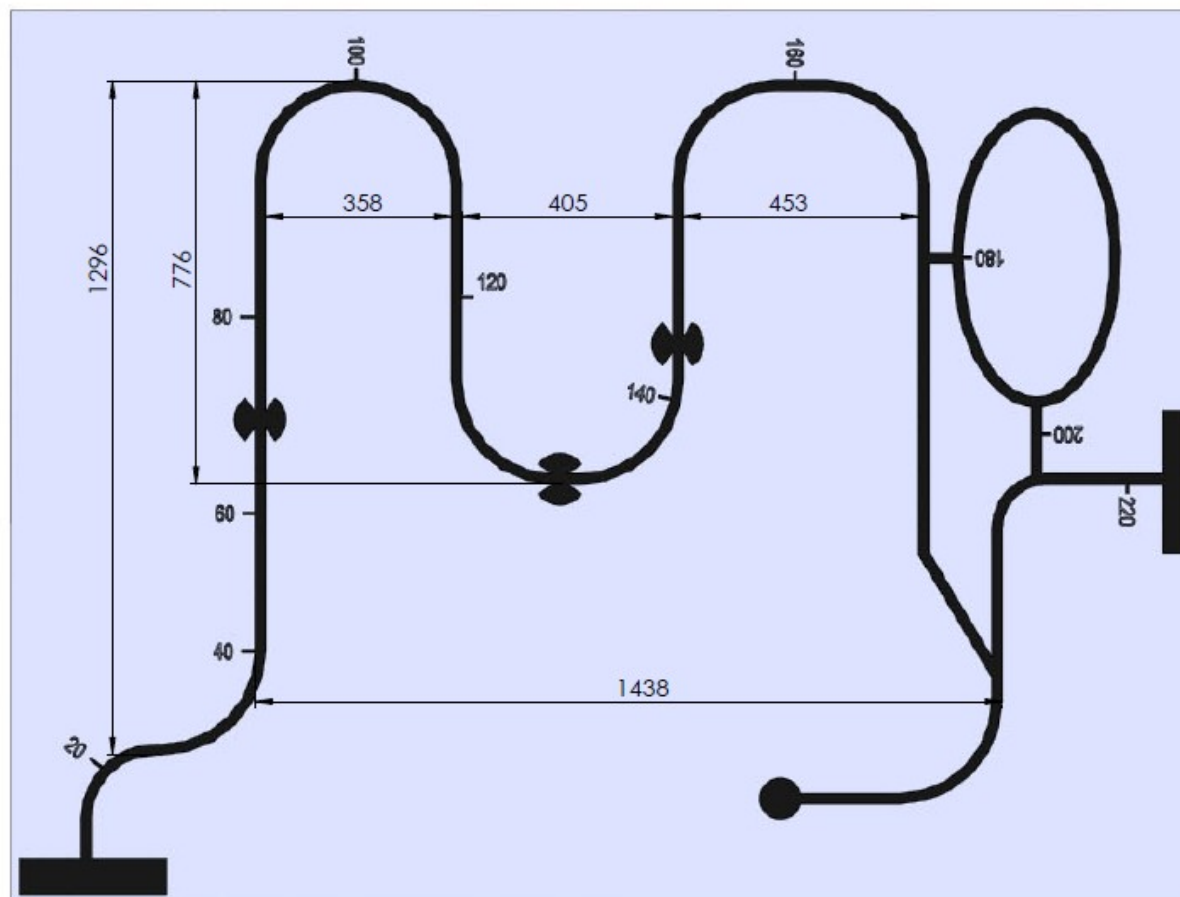

Canette rouge de 150ml rouge

Zone détaillée page suivante

Pont positionner sur la ligne noire avec le repère « 40 »

Piste 2024
Rob'Olympiques

Photo en situation :

Exemples de balles :

- Noire en bois, D50mm, masse 50g,
- Brillantes conductrices acier chromé, D50 mm, masse 20g
- Ping-pong
- Baby-foot
- ...

Poster :

- Banderole à intégrer

- Exemple de poster

Équipe :

- ***ÉLÈVE 1 en 4^{ème}***
- ***ÉLÈVE 2 en 3^{ème}***
- ***ÉLÈVE 3 en 6^{ème}***
- ***ÉLÈVE 4 en 6^{ème}***

Toto le Robot

Collège ou Lycée de Ac-Rennes

Actionneurs :

- 2 moteurs CC
- 1 servomoteur

Capteurs :

- Détecteur de distance UltraSon
- Capteur de couleur

Piste seules les lignes noires

NOM Prénom :		 2 / 5	Piste seule	
ECHELLE : 1:10				
FORMAT A3		DATE : 28/10/2021	Annexes	

Pont

DÉTAIL A
ECHELLE 5 : 1

DÉTAIL B
ECHELLE 5 : 1

Matériaux: ABS Blanc ep 3mm		
ECHELLE : 1:3	1 / 1	
FORMAT A3	DATE : 24/10/2019	

pont2020

ROBOFESTA.fr

Pont

3	1	adhésif noir	
2	2	Coté	PVC Expandé BLANC 3mm
1	1	Dessus	PVC Expandé BLANC 3mm
No	Nb	Désignation	Observations