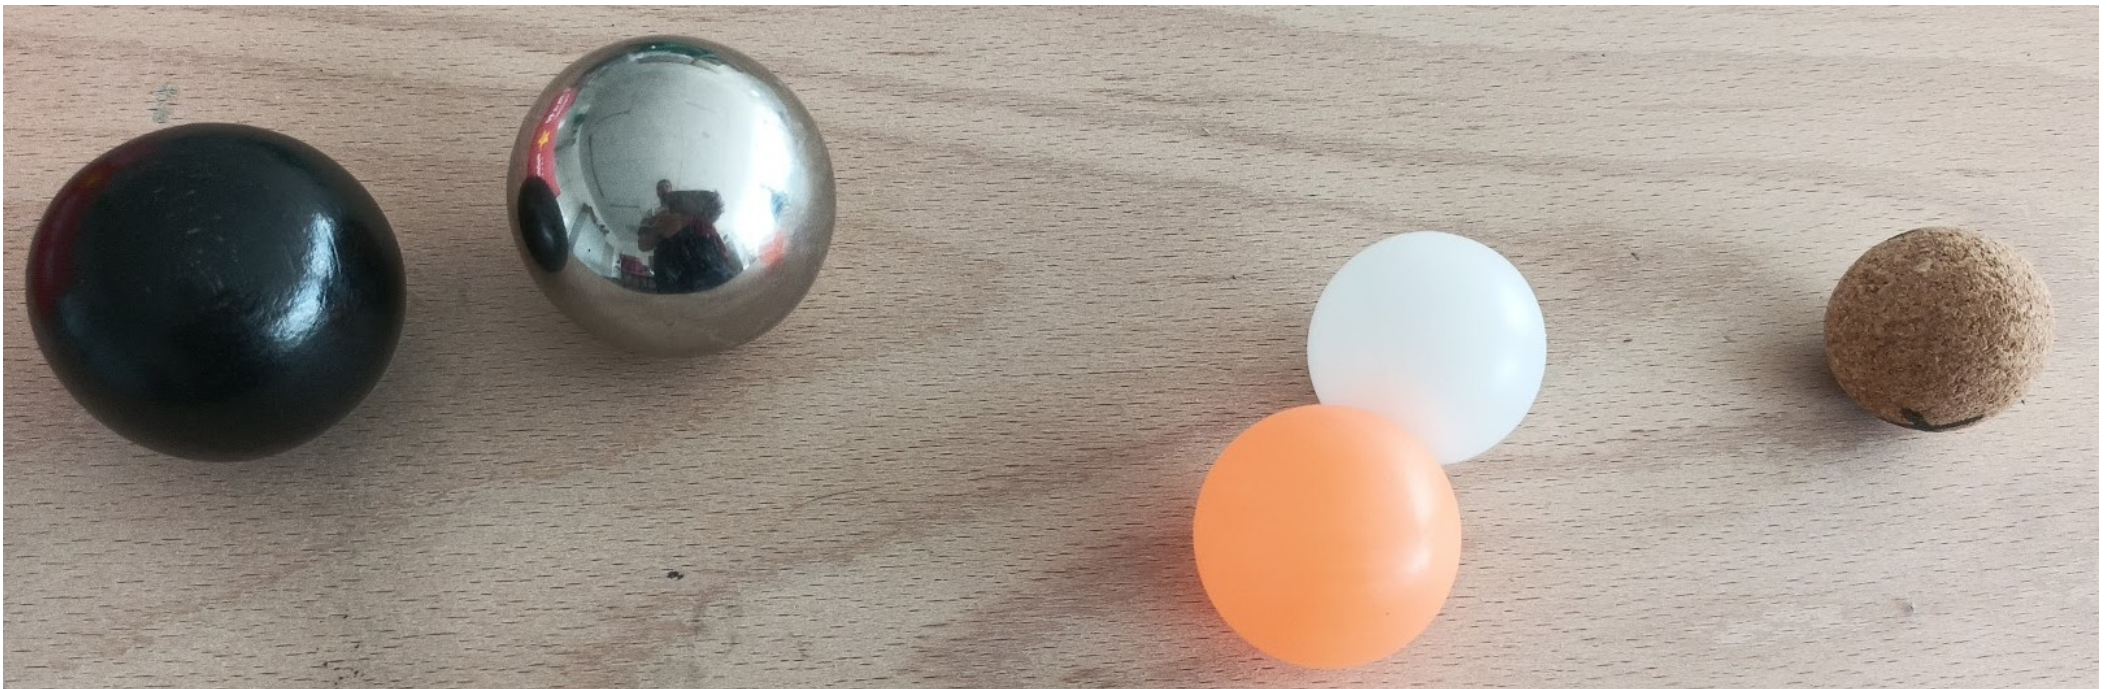

Canette rouge de 150ml rouge

Zone détaillée page suivante

Pont positionner sur la ligne noire avec le repère « 40 »

Piste 2024
Rob'Olympiques

Photo en situation :

Exemples de balles :

- Noire en bois, D50mm, masse 50g,
- Brillantes conductrices acier chromé, D50 mm, masse 20g
- Ping-pong
- Baby-foot
- ...

Poster :

- Banderole à intégrer

- Exemple de poster

Équipe :

- ***ÉLÈVE 1 en 4^{ème}***
- ***ÉLÈVE 2 en 3^{ème}***
- ***ÉLÈVE 3 en 6^{ème}***
- ***ÉLÈVE 4 en 6^{ème}***

Toto le Robot

Collège ou Lycée de Ac-Rennes

Actionneurs :

- 2 moteurs CC
- 1 servomoteur

Capteurs :

- Détecteur de distance UltraSon
- Capteur de couleur

Piste seules les lignes noires

NOM Prénom :		 2 / 5	Piste seule	
ECHELLE : 1:10				
FORMAT A3		DATE : 28/10/2021	Annexes	

Pont

DÉTAIL A
ECHELLE 5 : 1

DÉTAIL B
ECHELLE 5 : 1

Matériaux: ABS Blanc ep 3mm		
ECHELLE : 1:3	1 / 1	
FORMAT A3	DATE : 24/10/2019	

pont2020

ROBOFESTA.fr

Pont

3	1	adhésif noir	
2	2	Coté	PVC Expandé BLANC 3mm
1	1	Dessus	PVC Expandé BLANC 3mm
No	Nb	Désignation	Observations