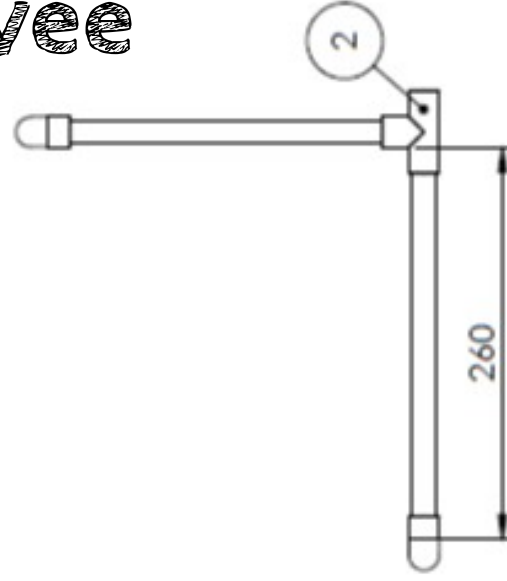

NOM Prénom :

ECHELLE : 1:5

3 / 5

FORMAT A4

DATE : 28/10/2021

Pont

Annexes

Portes : Départ/Arrivée