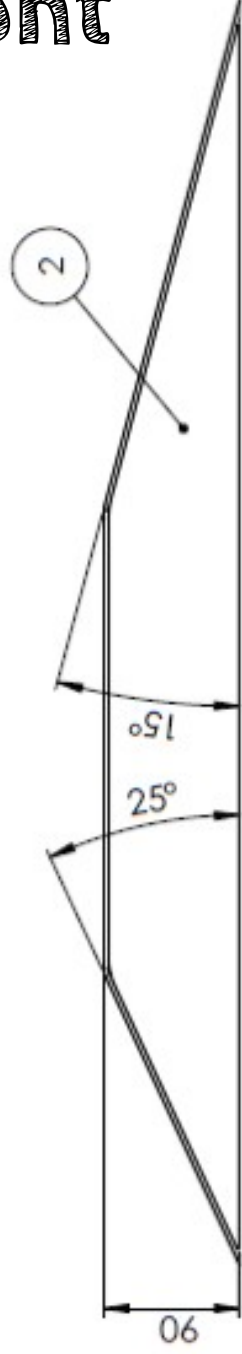

Canette rouge de 150ml rouge

Zone détaillée page suivante

Pont positionner sur la ligne noire avec le repère « 40 »

Piste 2024
Rob'Olympiques

Photo en situation :

Exemples de balles :

- Noire en bois, D50mm, masse 50g,
- Brillantes conductrices acier chromé, D50 mm, masse 20g
- Ping-pong
- Baby-foot
- ...

Actionneurs :

- 2 moteurs CC
- 1 servomoteur

Capteurs :

- Détecteur de distance UltraSon
- Capteur de couleur

Piste seules les lignes noires

NOM Prénom :		 2 / 5	Piste seule	
ECHELLE : 1:10				
FORMAT A3		DATE : 28/10/2021	Annexes	

Pont

DÉTAIL A
ECHELLE 5 : 1

DÉTAIL B
ECHELLE 5 : 1

Matériaux: ABS Blanc ep 3mm		
ECHELLE : 1:3	1 / 1	
FORMAT A3	DATE : 24/10/2019	

pont2020

ROBOFESTA.fr

Pont

3	1	adhésif noir	
2	2	Coté	PVC Expandé BLANC 3mm
1	1	Dessus	PVC Expandé BLANC 3mm
No	Nb	Désignation	Observations

NOM Prénom :

ECHELLE : 1:5

3 / 5

FORMAT A4

DATE : 28/10/2021

Pont

Annexes

Portes : Départ/Arrivée