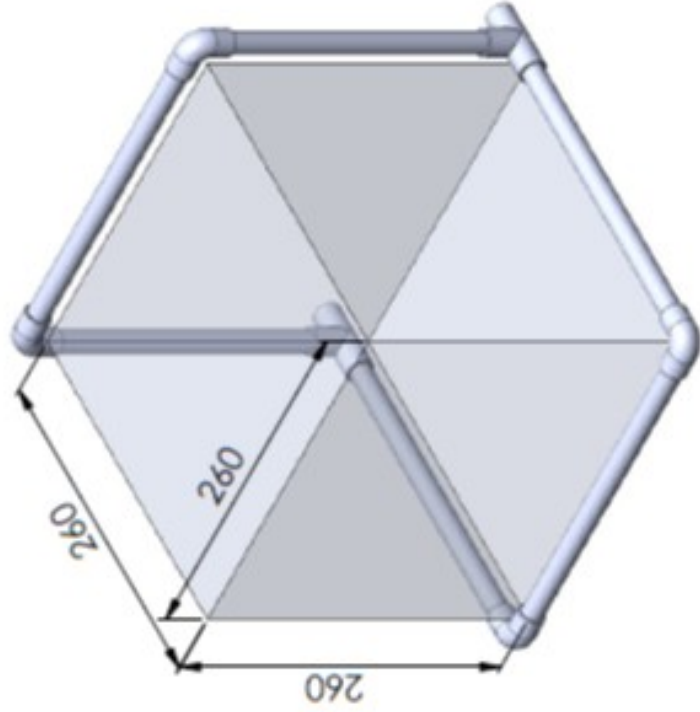

NOM Prénom :

ECHELLE : 1:5

3 / 5

FORMAT A4

DATE : 28/10/2021

Pont

Annexes

Portes : Départ/Arrivée