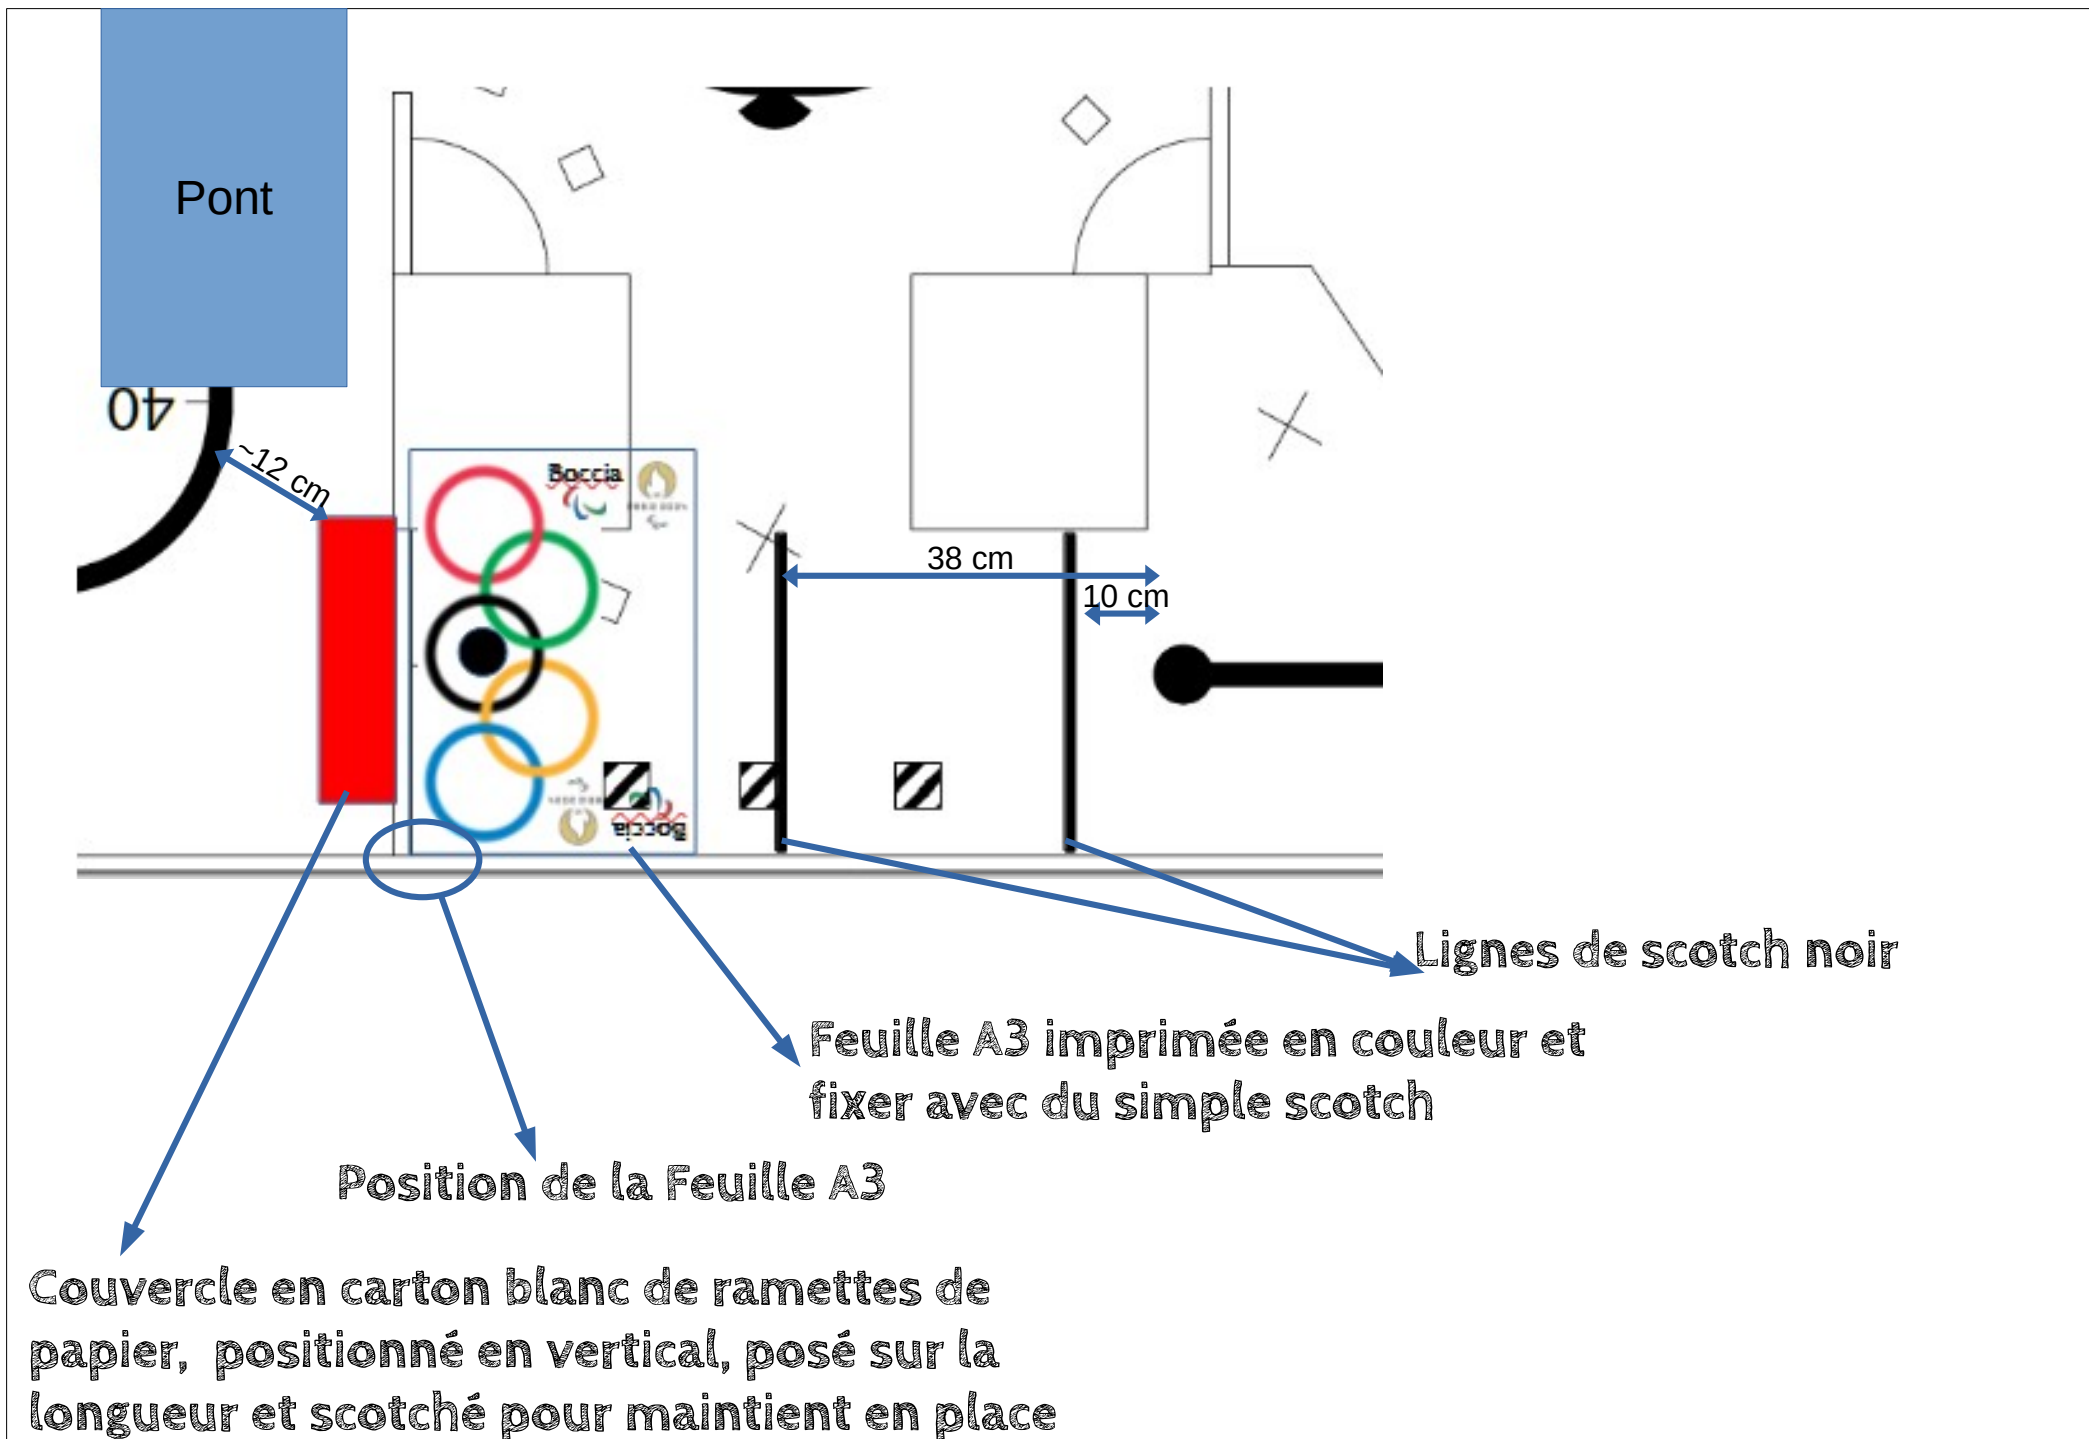

Canette rouge de 150ml rouge

Zone détaillée page suivante

Pont positionner sur la ligne noire avec le repère « 40 »

Piste 2024
Rob'Olympiques

Photo en situation :

Exemples de balles :

- Noire en bois, D50mm, masse 50g,
- Brillantes conductrices acier chromé, D50 mm, masse 20g
- Ping-pong
- Baby-foot
- ...

Poster :

- Banderole à intégrer

- Exemple de poster

Équipe :

- ***ÉLÈVE 1 en 4^{ème}***
- ***ÉLÈVE 2 en 3^{ème}***
- ***ÉLÈVE 3 en 6^{ème}***
- ***ÉLÈVE 4 en 6^{ème}***

Toto le Robot

Collège ou Lycée de Ac-Rennes

Actionneurs :

- 2 moteurs CC
- 1 servomoteur

Capteurs :

- Détecteur de distance UltraSon
- Capteur de couleur

Piste seules les lignes noires

NOM Prénom :		 2 / 5	Piste seule	
ECHELLE : 1:10				
FORMAT A3		DATE : 28/10/2021	Annexes	

Pont

DÉTAIL A
ECHELLE 5 : 1

DÉTAIL B
ECHELLE 5 : 1

Matériaux: ABS Blanc ep 3mm		
ECHELLE : 1:3	1 / 1	
FORMAT A3	DATE : 24/10/2019	

pont2020

ROBOFESTA.fr

Pont

3	1	adhésif noir	
2	2	Coté	PVC Expandé BLANC 3mm
1	1	Dessus	PVC Expandé BLANC 3mm
No	Nb	Désignation	Observations