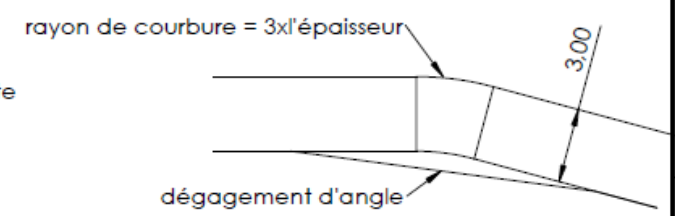

Pont

DÉTAIL A
ECHELLE 5 : 1