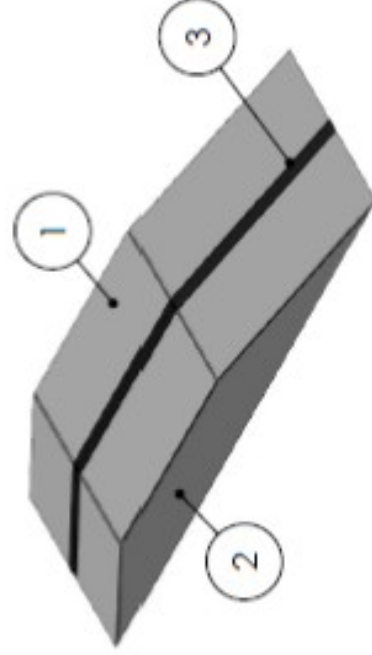

Canette rouge de 150ml rouge

Zone détaillée page suivante

Pont positionner sur la ligne noire avec le repère « 40 »

Piste 2024
Rob'Olympiques

Photo en situation :

Exemples de balles :

- Noire en bois, D50mm, masse 50g,
- Brillantes conductrices acier chromé, D50 mm, masse 20g
- Ping-pong
- Baby-foot
- ...

Poster :

- Banderole à intégrer

- Exemple de poster

Équipe :

- ***ÉLÈVE 1 en 4^{ème}***
- ***ÉLÈVE 2 en 3^{ème}***
- ***ÉLÈVE 3 en 6^{ème}***
- ***ÉLÈVE 4 en 6^{ème}***

Toto le Robot

Collège ou Lycée de Ac-Rennes

Pont

DÉTAIL A
ECHELLE 5 : 1

DÉTAIL B
ECHELLE 5 : 1

Matériaux: ABS Blanc ep 3mm		
ECHELLE : 1:3	1 / 1	
FORMAT A3	DATE : 24/10/2019	

pont2020

ROBOFESTA.fr

Pont

3	1	adhésif noir	
2	2	Coté	PVC Expandé BLANC 3mm
1	1	Dessus	PVC Expandé BLANC 3mm
No	Nb	Désignation	Observations