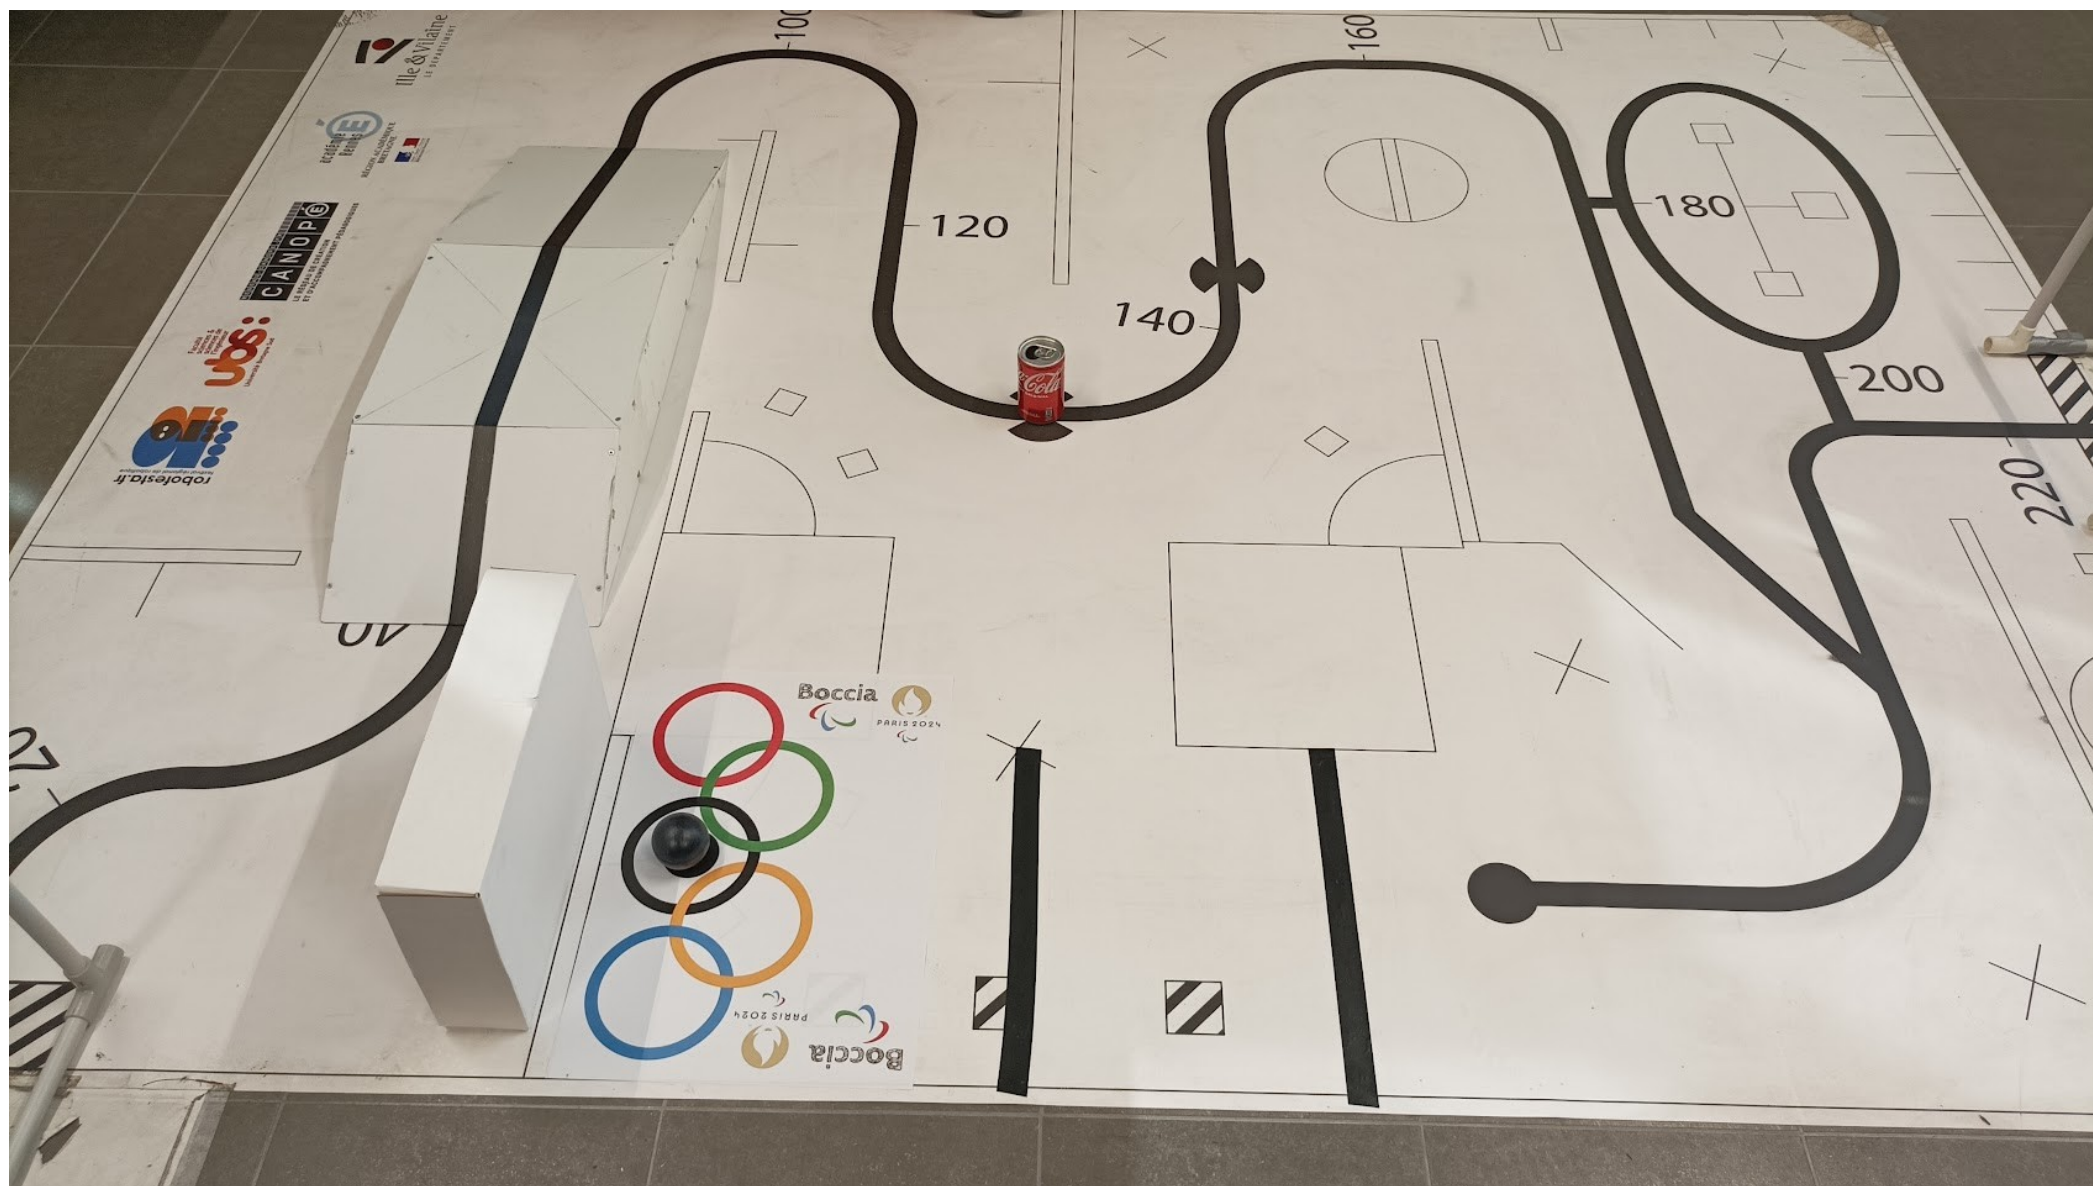

Canette rouge de 150ml rouge

Zone détaillée page suivante

Pont positionner sur la ligne noire avec le repère « 40 »

Piste 2024
Rob'Olympiques

Photo en situation :

Exemples de balles :

- Noire en bois, D50mm, masse 50g,
- Brillantes conductrices acier chromé, D50 mm, masse 20g
- Ping-pong
- Baby-foot
- ...

Poster :

- Banderole à intégrer

- Exemple de poster

Équipe :

- ***ÉLÈVE 1 en 4^{ème}***
- ***ÉLÈVE 2 en 3^{ème}***
- ***ÉLÈVE 3 en 6^{ème}***
- ***ÉLÈVE 4 en 6^{ème}***

Toto le Robot

Collège ou Lycée de Ac-Rennes

Actionneurs :

- 2 moteurs CC
- 1 servomoteur

Capteurs :

- Détecteur de distance UltraSon
- Capteur de couleur

Piste seules les lignes noires

NOM Prénom :		 2 / 5	Piste seule	
ECHELLE : 1:10				
FORMAT A3		DATE : 28/10/2021	Annexes	

Pont

DÉTAIL A
ECHELLE 5 : 1

DÉTAIL B
ECHELLE 5 : 1

Matériaux: ABS Blanc ep 3mm		
ECHELLE : 1:3	1 / 1	
FORMAT A3	DATE : 24/10/2019	

pont2020

ROBOFESTA.fr

Pont

3	1	adhésif noir	
2	2	Coté	PVC Expandé BLANC 3mm
1	1	Dessus	PVC Expandé BLANC 3mm
No	Nb	Désignation	Observations