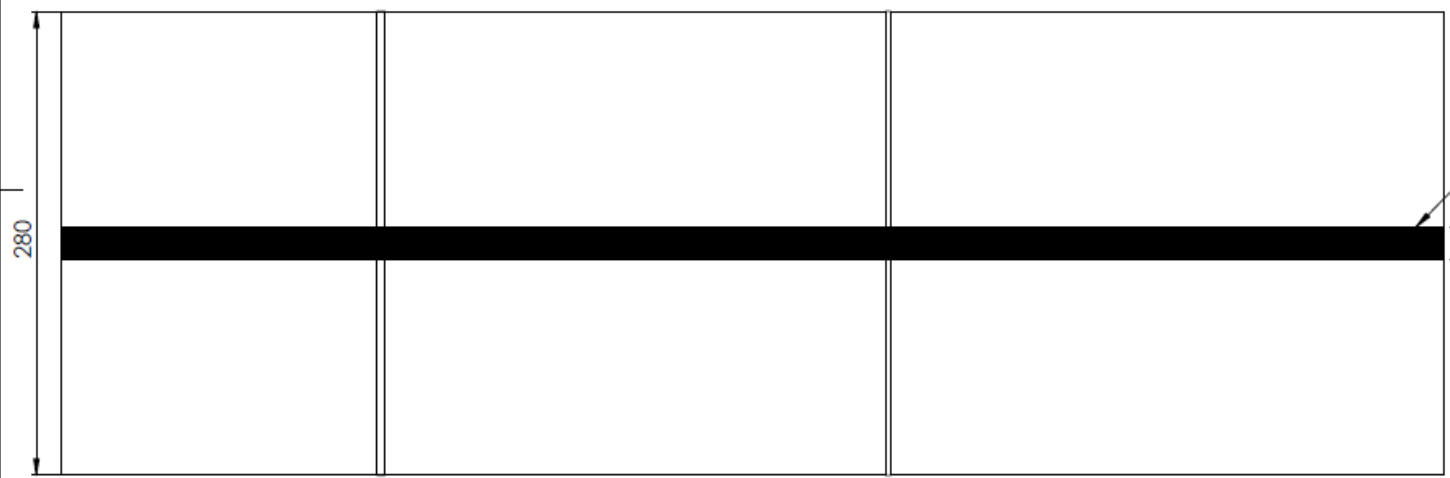

DÉTAIL B
ECHELLE 5 : 1

Matériaux: ABS Blanc ep 3mm		
ECHELLE : 1:3	1 / 1	
FORMAT A3	DATE : 24/10/2019	

pont2020

ROBOFESTA.fr