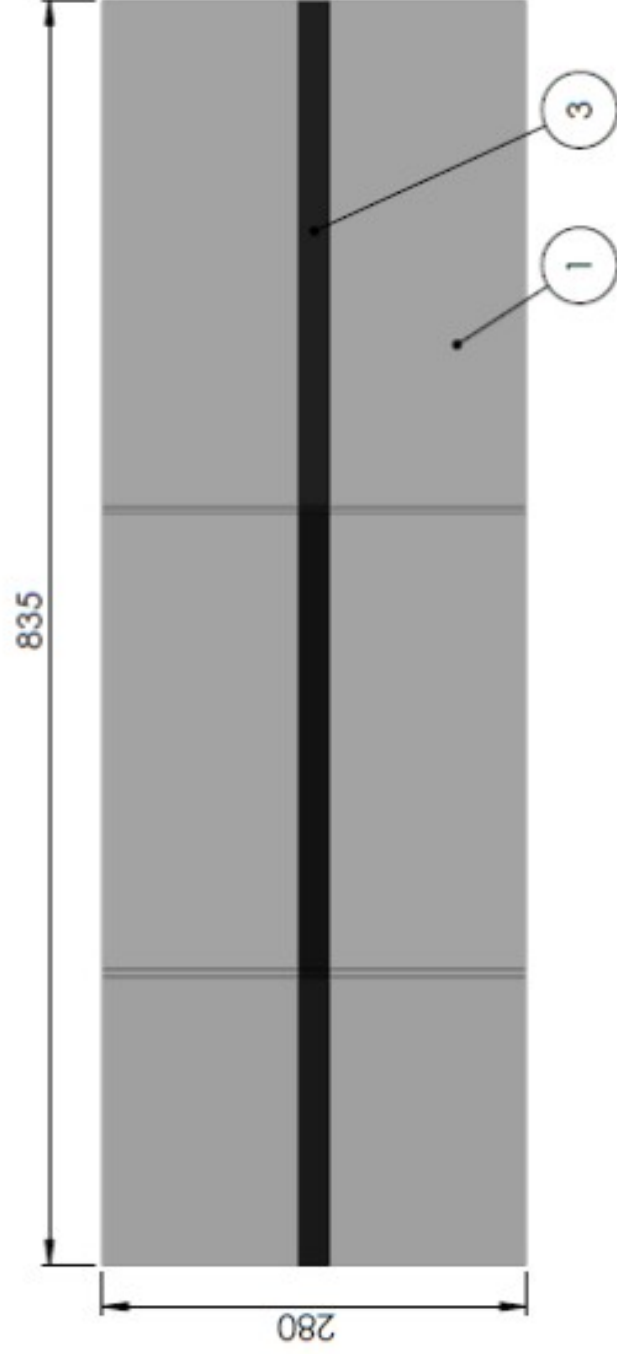

Canette rouge de 150ml rouge

Zone détaillée page suivante

Pont positionner sur la ligne noire avec le repère « 40 »

Piste 2024
Rob'Olympiques

Photo en situation :

Exemples de balles :

- Noire en bois, D50mm, masse 50g,
- Brillantes conductrices acier chromé, D50 mm, masse 20g
- Ping-pong
- Baby-foot
- ...

Pont

DÉTAIL A
ECHELLE 5 : 1

DÉTAIL B
ECHELLE 5 : 1

Matériaux: ABS Blanc ep 3mm		
ECHELLE : 1:3	1 / 1	
FORMAT A3	DATE : 24/10/2019	

pont2020

ROBOFESTA.fr

Pont

3	1	adhésif noir	
2	2	Coté	PVC Expandé BLANC 3mm
1	1	Dessus	PVC Expandé BLANC 3mm
No	Nb	Désignation	Observations

NOM Prénom :

ECHELLE : 1:5

3 / 5

FORMAT A4

DATE : 28/10/2021

Pont

Annexes

Portes : Départ/Arrivée