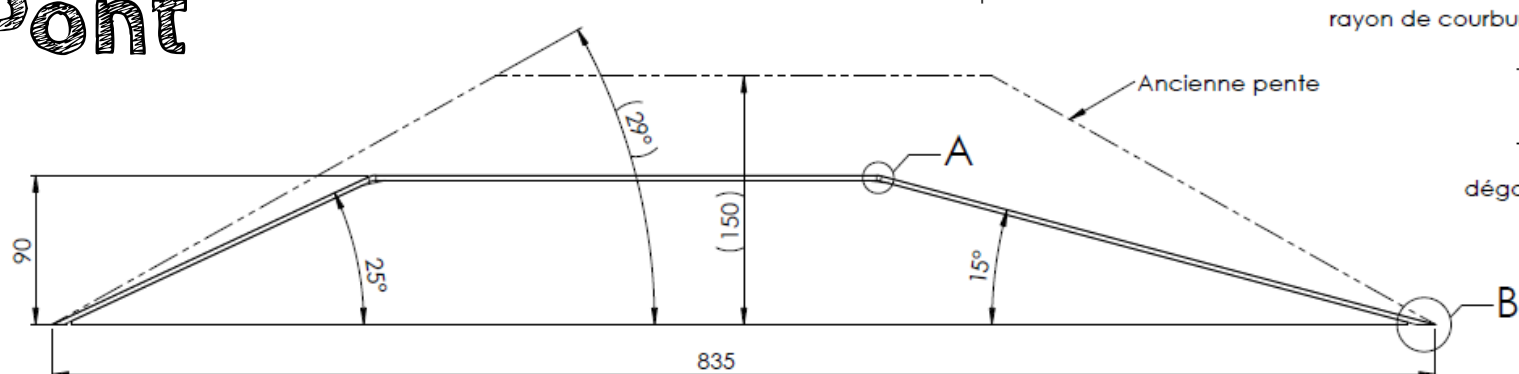

Pont

DÉTAIL A
ECHELLE 5 : 1