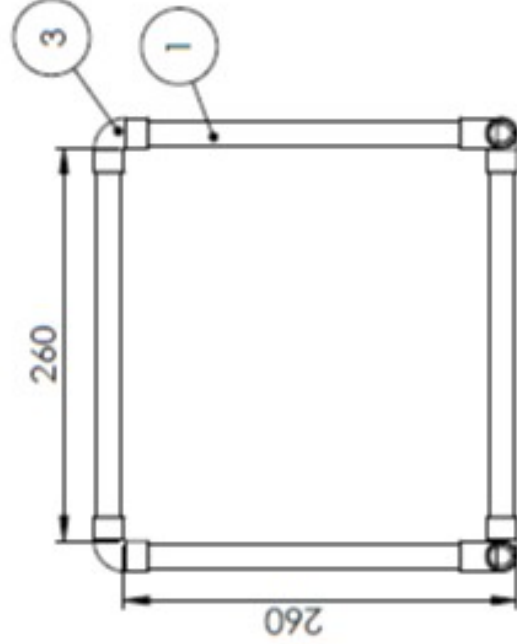

NOM Prénom :

ECHELLE : 1:5

3 / 5

FORMAT A4

DATE : 28/10/2021

Pont

Annexes

Portes : Départ/Arrivée