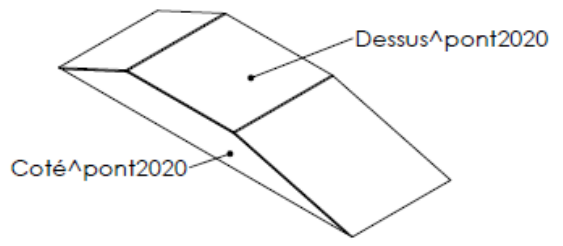

DÉTAIL B
ECHELLE 5 : 1

Matériaux: ABS Blanc ep 3mm		
ECHELLE : 1:3	1 / 1	
FORMAT A3	DATE : 24/10/2019	

pont2020

ROBOFESTA.fr