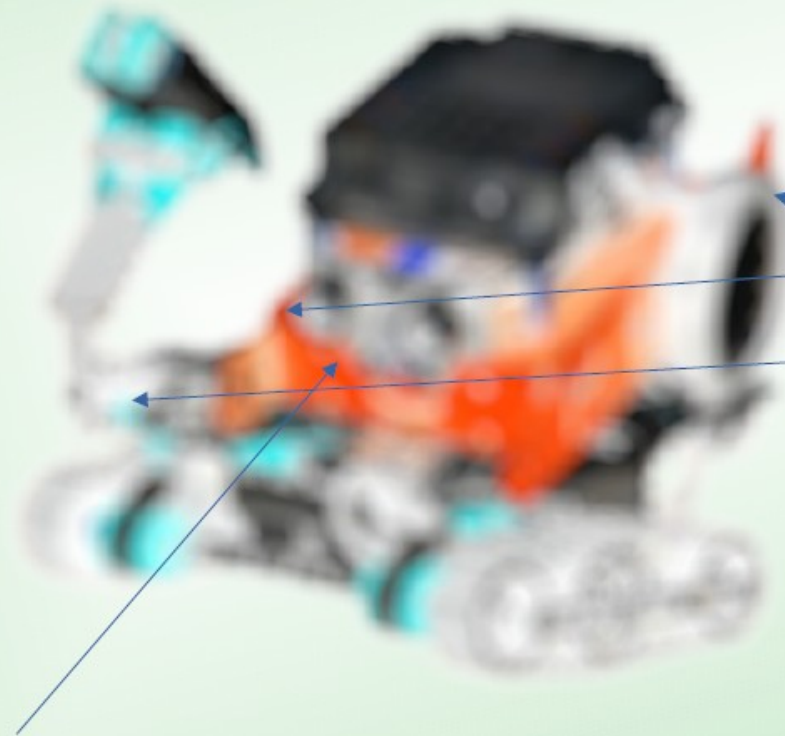

Canette rouge de 150ml rouge

Zone détaillée page suivante

Pont positionner sur la ligne noire avec le repère « 40 »

Piste 2024
Rob'Olympiques

Photo en situation :

Exemples de balles :

- Noire en bois, D50mm, masse 50g,
- Brillantes conductrices acier chromé, D50 mm, masse 20g
- Ping-pong
- Baby-foot
- ...

Poster :

- Banderole à intégrer

- Exemple de poster

Équipe :

- ***ÉLÈVE 1 en 4^{ème}***
- ***ÉLÈVE 2 en 3^{ème}***
- ***ÉLÈVE 3 en 6^{ème}***
- ***ÉLÈVE 4 en 6^{ème}***

Toto le Robot

Collège ou Lycée de Ac-Rennes

Actionneurs :

- 2 moteurs CC
- 1 servomoteur

Capteurs :

- Détecteur de distance UltraSon
- Capteur de couleur

Piste seules les lignes noires

NOM Prénom :		 2 / 5	Piste seule	
ECHELLE : 1:10				
FORMAT A3		DATE : 28/10/2021	Annexes	

Pont

DÉTAIL A
ECHELLE 5 : 1

DÉTAIL B
ECHELLE 5 : 1

Matériaux: ABS Blanc ep 3mm		
ECHELLE : 1:3	1 / 1	
FORMAT A3	DATE : 24/10/2019	

pont2020

ROBOFESTA.fr

Pont

3	1	adhésif noir	
2	2	Coté	PVC Expandé BLANC 3mm
1	1	Dessus	PVC Expandé BLANC 3mm
No	Nb	Désignation	Observations